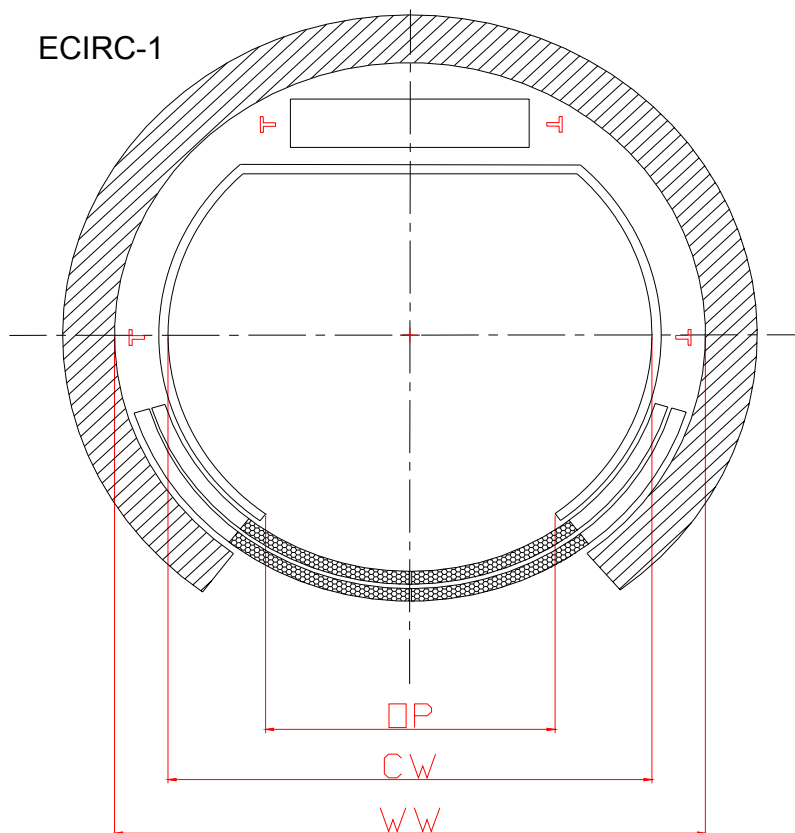

ECIRC-1

TYP	NOSNOST	OSOBY	OP	CW	WW
TYPE	KG R, LOAD	PASSENGERS	mm	mm	mm
8/80	630	8	800	1400	1950
10/80	800	10	800	1550	2100
13/80	1000	13	800	1700	2250