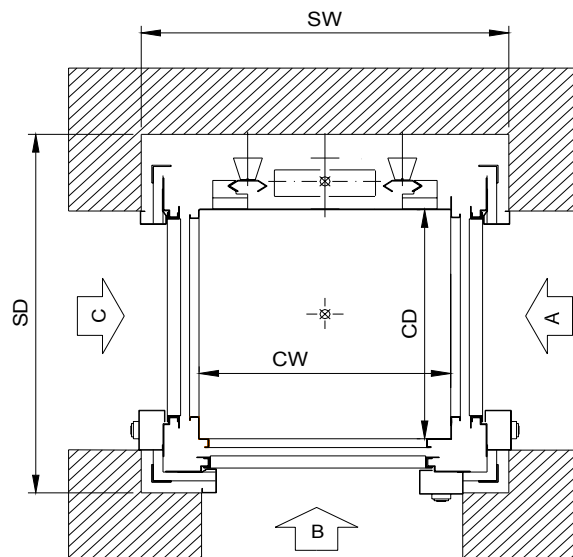

Model	Nosnost	Kabina			Šachta		Dveře pozice B		Dveře pozice A-C	
		Šířka	Hloubka	Výška	Šířka	Hloubka	Šířka DW	Výška	Šířka DW	Výška
MIC12	12	240	300	500	380	490	240	400	240	400
DD	24/50	320	510	800	540	745	ND	ND	320	800
DL	24/50	420	545	800	660	835	320	800	420	800
39/5	24/50	520	420	800	760	710	420	800	320	800
NR	24/50	520	520	800	760	810	420	800	420	800
41/5	24/50	520	520	1000	760	810	420	1000	420	1000
1/5	24/50	520	620	800	760	910	420	800	520	800
3/5	24/50	520	720	800	760	1010	420	800	620	800
4/5	24/50	520	720	1000	760	1010	420	1000	620	1000
42/5	24/50	620	420	800	860	710	520	800	320	800
5/5	24/50	620	520	800	860	810	520	800	420	800
MG	24/50	620	620	800	860	910	520	800	520	800
48/5	24/50	620	620	1000	860	910	520	1000	520	1000
7/5	24/50	620	720	800	860	1010	520	800	620	800
50/5	24/50	720	420	800	960	710	620	800	320	800
13/5	24/50	720	520	800	960	810	620	800	420	800
17/5	24/50	720	620	800	960	910	620	800	520	800
21/5	24/50	720	720	800	960	1010	620	800	620	800
22/5	24/50	720	720	1000	960	1010	620	1000	620	1000
29/5	24/50	820	620	800	1060	910	720	800	520	800
33/5	24/50	820	720	800	1060	1010	720	800	620	800
34/5	24/50	820	720	1000	1060	1010	720	1000	620	1000
MGS	100	620	620	800	860	910	520	800	520	800
11/10	100	620	820	800	860	1110	520	800	720	800
54/10	100	720	720	800	960	1010	620	800	620	800
MGT	100	720	720	1000	960	1010	620	1000	620	1000
23/10	100	720	820	800	960	1110	620	800	720	800
24/10	100	720	820	1000	960	1110	620	1000	720	1000
37/10	100	820	820	800	1060	1110	720	800	720	800
38/10	100	820	820	1000	1060	1110	720	1000	720	1000
MDL1	100	820	820	1200	1060	1110	720	1200	720	1200
62/20	200	830	730	1200	1070	1060	720	1200	620	1200
MDL2	200	1000	1000	1200	1240	1330	900	1200	900	1200
MDL3	300	1000	1000	1200	1240	1330	900	1200	900	1200

Svislý rez A-A
24/50/100 Kg